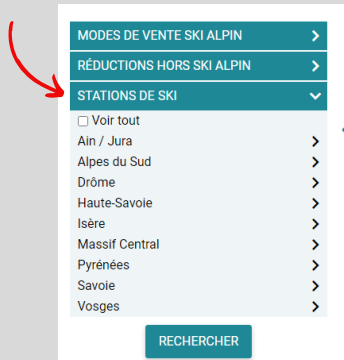

ETAPE 1

SE CONNECTER

Rendez-vous sur la page d'accueil du site <https://www.carteloisirs-neige.fr/> et cliquez sur "Mon compte" puis connectez-vous.

ETAPE 2

CHERCHER LA STATION QUI VOUS INTÉRESSE

Sur la page d'accueil, cliquez sur le menu déroulant "stations de ski" et sélectionnez celle dont vous voulez recharger votre forfait.