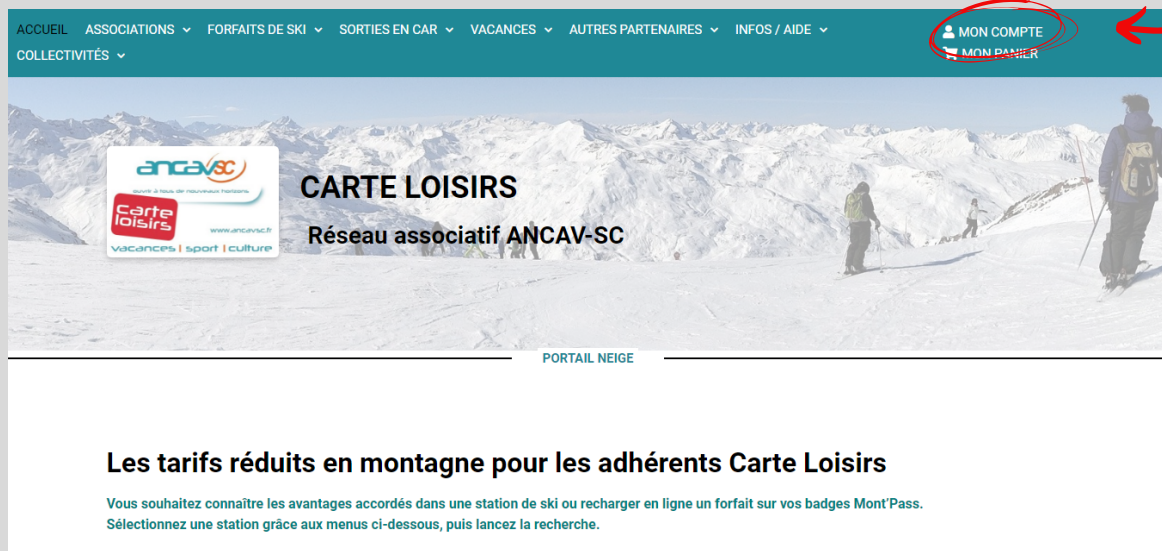

ETAPE 1

SE CONNECTER

Rendez-vous sur la page d'accueil du site <https://www.carteloisirs-neige.fr/> et cliquez sur "Mon compte" puis connectez-vous.

ETAPE 2

CHERCHER LA STATION QUI VOUS INTÉRESSE

Sur la page d'accueil, cliquez sur le menu déroulant "stations de ski" et sélectionnez celle dont vous voulez recharger votre forfait.